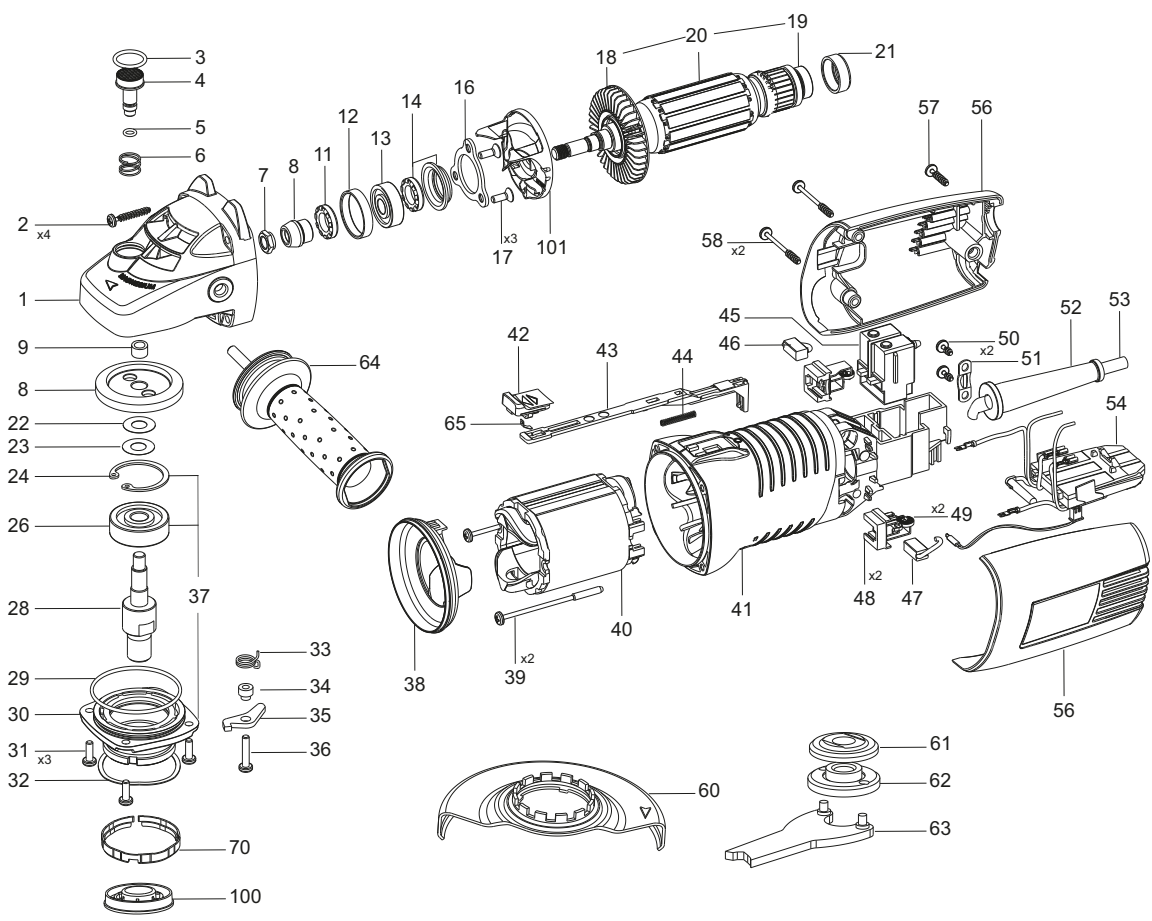

POS. No.	Ref.No.	Description	POS. No.	Ref.No.	Description
1	147693	Gear box HD	37	147940	Bearing bed set HD
2	361366	Screw K 4X25 TORX 20	38	157299	Diffuser L 50-55
3	330335	O-ring 16X2B	39	361430	Screw 3.9x69
4	117795	Lock button	till 11.Dec.2016 - 40	159064	Stator set HD
5	330704	O-ring 5x1,5 NBR 70	40	148544	Stator set HD
6	115165	Spring	41	147897	Body L50-55
7	117800	Nut M8x1	42	159392	Button
8	158636	Gear set 3,44	43	157300	Guiding switch lever L
9	933756	Bearing HK0709	till 21.Jan.2013 - 44	131214	Pressure spring 0,5xE4x25
11	157335	Gasket 13,5	44	146782	Pressure spring 0,4x4x25
12	156478	Rubber bush	45	102100	Switch PS8
13	331437	Bearing 629 2RSL P63 LDS 18SpA	till 29.Jun.2011 - 45	153548	Switch APB-2114 Defond
14	157339	Profile washer set	46	153056	Brush
16	157311	Bearing cover	47	153057	Brush with a switch
17	361495	Screw G2-M4x12 MK	till 16.Mar.2014 - 48	129082	Brush holder set
18	152579	Fan	48	142187	Brush holder set
till 08.Jan.2013 - 19	330582	Bearing 6262ZP6E LDS18 SKF	49	254364	Spiral spring
19	331509	Bearing 626 2RSL	50	361360	Screw K 4X9.5 TORX 20
20	157320	Armature set	51	256500	Cord clamp
21	129087	Elastic sleeve	52	152759	Cord protector
22	117798	Spacer washer	53	145129	Cord with a plug
23	117799	Spacer washer	54	146731	Electronic block
24	330732	Circlip A35-1D	56	147898	Couple cover set
till 19.Feb.2014 - 25	113091	Spacer washer	57	361328	Screw K4x18 TORX 20
from 12.Nov.2013 to 11.Mar.2014 - 26	330718	Bearing 6300-2RS	58	361367	Screw K 4X37/25 TORX 20
till 19.Feb.2014 - 27	153586	Felt 30x19,2x6	till 19.Jan.2016 - 59	116757	Rubber bush
28	152772	Spindle	60	146221	Guard BURST
29	330336	O-ring 50X2B	61	121837	Back up disc washer
till 19.Feb.2014 - 30	142268	Bearing bed HD	62	121838	Locking nut
30	147941	Bearing bed HD	63	154268	Spanner 173 set
31	361131	Screw H2-M4x12	till 30.Apr.2013 - 64	173726	Handle AVR M8/L10
32	177346	Spring	64	175589	Handle AVR M8/L10
33	177347	Spring	65	157990	Spring
34	177344	Bush	66	147977	Spare parts set poz.66
35	177345	Lock lever	67	147978	Spare parts set poz.67
36	361189	Screw H2-M4X20	70	142061	Circlip S
till 19.Feb.2014 - 37	142271	Bearing bed set HD	100	147939	Labyrinth Washer